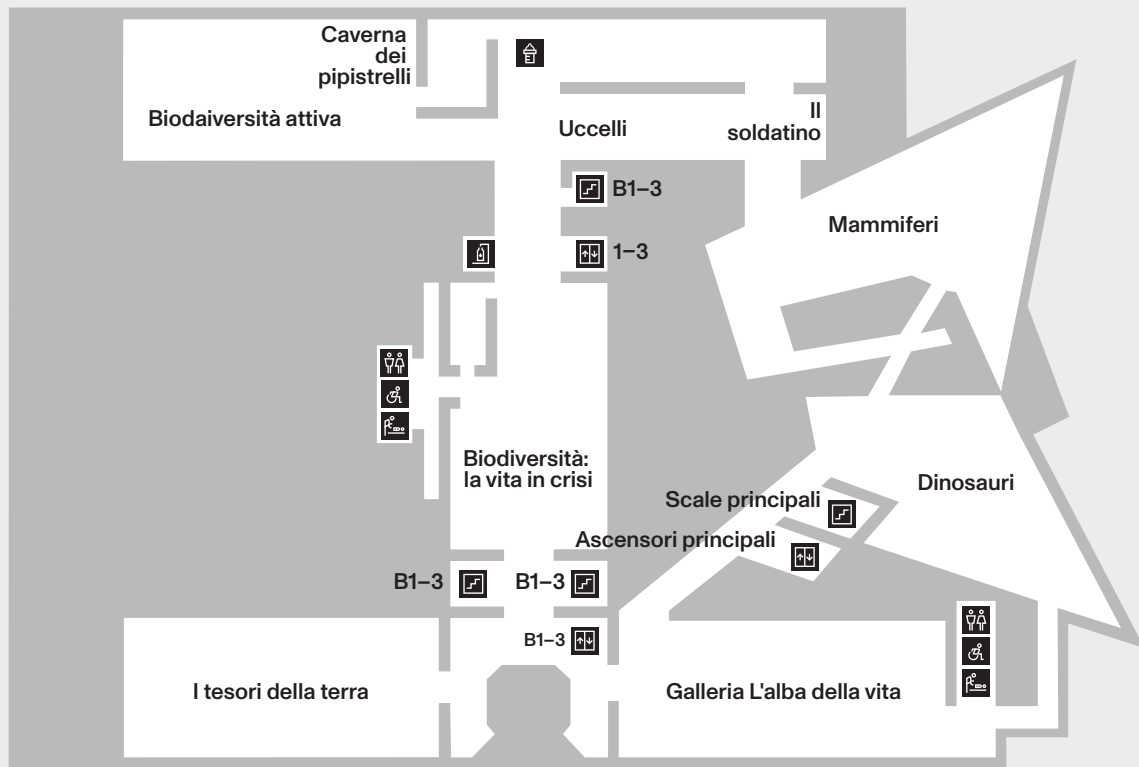

2

Ala famiglia Weston

Ala Hilary e Galen Weston

N >